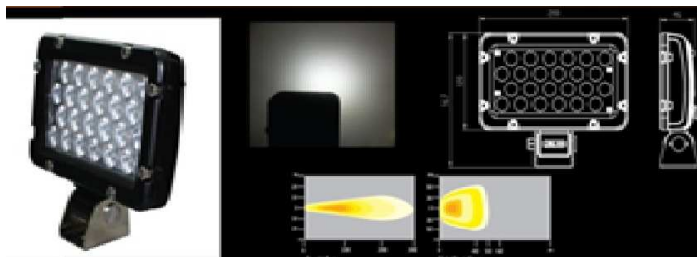

# RSI シリーズ LED 車載用作業灯

非常に明るい高輝度 LED を使用した屋外での作業に適した LED 作業灯です。

- IP68 に準拠しており完全防水。
- DC12V/24V どんなタイプの車両にも取付け可能です。
- 高輝度 LED を使用しており夜間の視認性はクラス最高レベルを実現。
- 高寿命 LED のためメンテナンスフリー。

RSI-002

RSI-003

RSI-004

### RSI-002

|               |  |
|---------------|--|
| ・内設置光源        | 9-32V/36W 9-32V/50W                    |
| ・ケルビン         | 白 (6000-8000k), 赤、黄、青、緑                |
| ・光り型種類 及び照射距離 | Floodbeamglass 36w100m*30m 50w120m*30m |
| ・外観色          | Black 黒 (Lotにより変更可能)                   |
| ・ルーメン         | 3500lm 4500lm6000lm                    |
| ・作業環境         | -40~+115℃                              |
| ・防水等級         | IP68                                   |
| ・参考価格         | ¥30,000                                |

### RSI-003

|               |  |
|---------------|--|
| ・内設置光源        | 9-32V/24W                              |
| ・ケルビン         | 白 (6000-8000k), 赤、黄、青、緑                |
| ・光り型種類 及び照射距離 | Floodbeamglass 36w100m*30m 50w120m*30m |
| ・外観色          | Black (Lotにより変更可能)                     |
| ・ルーメン         | 2500~ 3000lm                           |
| ・作業環境         | -40~+115℃                              |
| ・防水等級         | IP68                                   |
| ・参考価格         | ¥25,000                                |

### RSI-004

|               |  |
|---------------|--|
| ・内設置光源        | 9-32V/21W                              |
| ・ケルビン         | 白 (6000-8000k), 赤、黄、青、緑                |
| ・光り型種類 及び照射距離 | Floodbeamglass 36w100m*30m 50w120m*30m |
| ・外観色          | Black 黒 (Lotにより変更可能)                   |
| ・ルーメン         | 2000~ 2500lm                           |
| ・作業環境         | -40~+115℃                              |
| ・防水等級         | IP68                                   |
| ・参考価格         | ¥20,000                                |