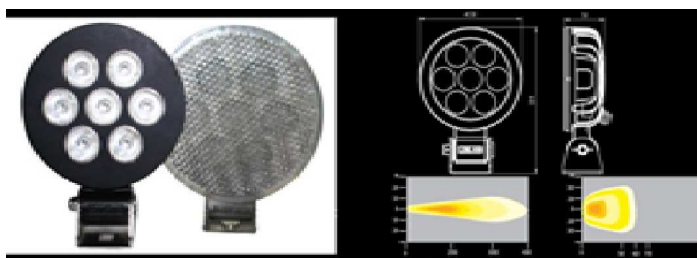

# RSI シリーズ LED 車載用作業灯

非常に明るい高輝度 LED を使用した屋外での作業に適した LED 作業灯です。

- IP68 に準拠しており完全防水。
- DC12V/24V どんなタイプの車両にも取付け可能です。
- 高輝度 LED を使用しており夜間の視認性はクラス最高レベルを実現。
- 高寿命 LED のためメンテナンスフリー。

RSI-002

RSI-003

RSI-004

### RSI-002

|               |  |
|---------------|--|
| ・内設置光源        | 9-32V/36W 9-32V/50W                    |
| ・ケルビン         | 白 (6000-8000k), 赤、黄、青、緑                |
| ・光り型種類 及び照射距離 | Floodbeamglass 36w100m*30m 50w120m*30m |
| ・外観色          | Black 黒 (Lotにより変更可能)                   |
| ・ルーメン         | 3500lm 4500lm6000lm                    |
| ・作業環境         | -40~+115℃                              |
| ・防水等級         | IP68                                   |
| ・参考価格         | ¥30,000                                |

### RSI-003

|               |  |
|---------------|--|
| ・内設置光源        | 9-32V/24W                              |
| ・ケルビン         | 白 (6000-8000k), 赤、黄、青、緑                |
| ・光り型種類 及び照射距離 | Floodbeamglass 36w100m*30m 50w120m*30m |
| ・外観色          | Black (Lotにより変更可能)                     |
| ・ルーメン         | 2500~ 3000lm                           |
| ・作業環境         | -40~+115℃                              |
| ・防水等級         | IP68                                   |
| ・参考価格         | ¥25,000                                |

### RSI-004

|               |  |
|---------------|--|
| ・内設置光源        | 9-32V/21W                              |
| ・ケルビン         | 白 (6000-8000k), 赤、黄、青、緑                |
| ・光り型種類 及び照射距離 | Floodbeamglass 36w100m*30m 50w120m*30m |
| ・外観色          | Black 黒 (Lotにより変更可能)                   |
| ・ルーメン         | 2000~ 2500lm                           |
| ・作業環境         | -40~+115℃                              |
| ・防水等級         | IP68                                   |
| ・参考価格         | ¥20,000                                |